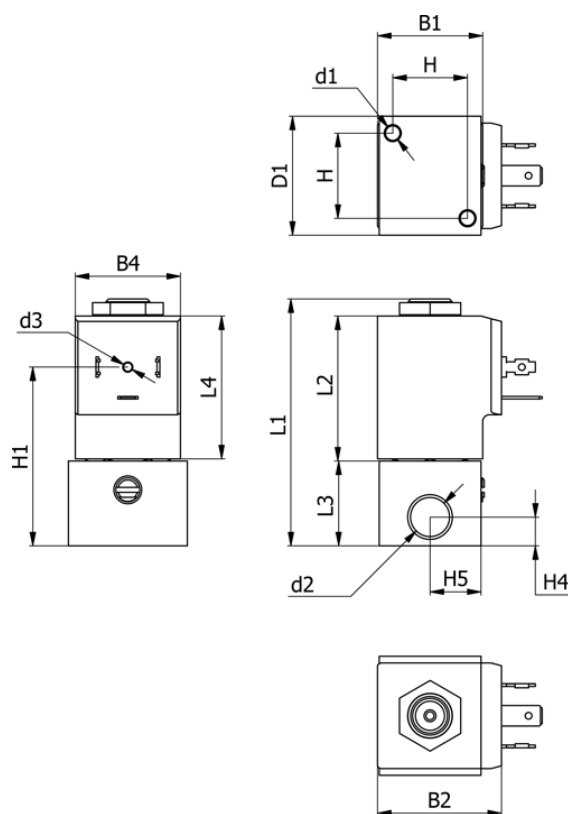

Varenummer: 588Q2C116BB0638
 Beskrivelse: Magnetventil type Q2C116.BB0.638 2/2 NC
 230 VAC 50HZ dyse 1,6 hus i Messing Portstr. G1/4"

Mål

B1 = 30	H1 = 52.5	Lysning = 1.6
B2 = 36	H2 = 25	Spænding = 230 VAC 50HZ
B4 = 31	H3 = 22	Ventilfunktion = 2/2 NC
d1 = M5x10	H4 = 8.5	
D1 = 35	H5 = 15	
d2 = G1/4"	L1 = 72.6	
d3 = M3x4	L2 = 42.5	
Flow = 1.7	L3 = 25	